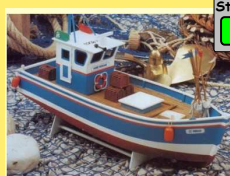

Longueur : 59 cm

SOCLAINE TI52

Ref: SOC TI52

70.00€

BATEAUX DE PECHE >> Navigants

Ref:

NEW MAQUETTES La Marie Morgane

Stock