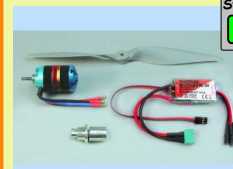

MULTIPLEX Motorisation pour Mentor

Moteur Brushless

Contrôleur

Lipos

Helice

MULTIPLEX 332641

Ref: MPX 332641

113.90€