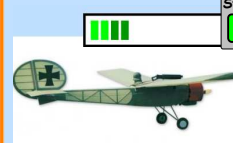

KIT A MONTER >>

Pilote Débutant

Pilote Confirmé

Pilote Chevronné

SVENSON Prima

Stock

Kit seul

Env: 139 cm - 3 axes

Kit bois à monter

Pour Moteur Essence

3 à 4 cm3

SVENSON 051012

Ref: AVI 051012

86.00€

BARON Baron 1914

Stock

Kit seul

Env: 155 cm - 3 axes

Kit bois à monter

Pour Moteur Essence

4 cm3

BARON B100

Ref: BAR B100

87.40€

KIT MONTE RTF >>

SEAGULL MODEL Boomerang 40

Stock

Kit seul

Env: 155 cm - 3 axes

Modèle monté

Pour Moteur Essence

5 à 6,5 cm3